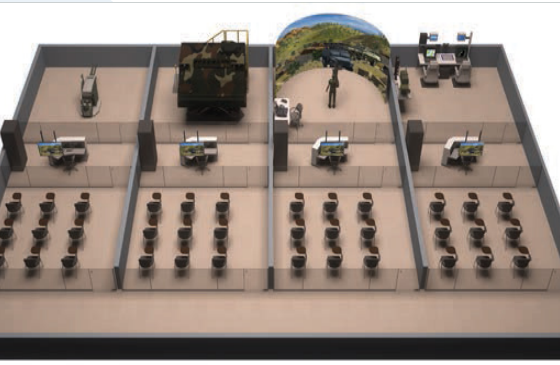

ANTI-TR-1711-100

MERKEZ ŞUBE

Simssoft Bilgisayar Teknolojileri Ltd. Sti
ODTÜ Teknokent SATGEB Bölge,
Ortak Bina 1. Kat. AR-GE Ofisi
ODTÜ, ANKARA, TÜRKİYE
Tel : +90 (312) 210 00 46
Faks : +90 (312) 210 00 47
E-Posta : info@simsoft.com.tr
Web : www.simsoft.com.tr

BİLKENT ŞUBESİ

Ankara Teknoloji Geliştirme Bölgesi
1606. Cad. Kapı No:4/C Cyberpark,
Cyberplaza A Blok 5. Kat
BİLKENT, ANKARA, TÜRKİYE
Tel : +90 (312) 486 00 46
Faks : +90 (312) 486 00 47
E-Posta : info@simsoft.com.tr
Web : www.simsoft.com.tr

YENİMAHALLE ŞUBESİ

TIMCO Test ve Entegrasyon Merkezi
Çamlıca Mahallesi, Anadolu Bulvarı
P Blok No: 8
YENİMAHALLE, ANKARA, TÜRKİYE
Tel : +90 (312) 235 45 16
Faks : +90 (312) 210 00 47
E-Posta : info@simsoft.com.tr
Web : www.simsoft.com.tr

İSTANBUL ŞUBESİ

Teknopark İstanbul
Sanayi Mah. Teknokent Bulvarı
No: 1/3A 208
PENDİK, İSTANBUL, TÜRKİYE
Tel : +90 (216) 504 42 07
E-Posta : ist@simsoft.com.tr
Web : www.simsoft.com.tr

ABD ŞUBESİ

Simssoft Technologies
4250 Alafaya Trail
Ste 212-148
OVIDEO, FL 32765, USA
Tel : +1 (407) 797 34 26
E-Posta : info@simsofttech.com
Web : www.simsofttech.com