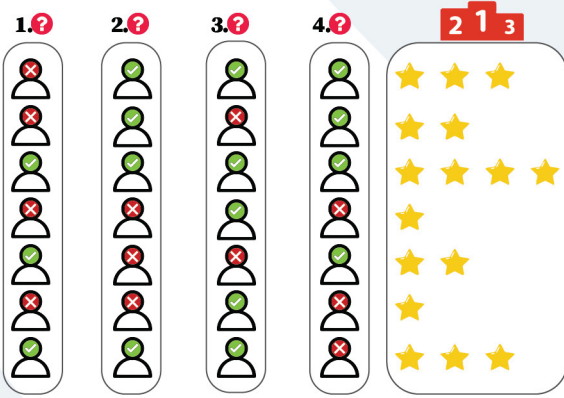

 **simsoft**

Senaryo (Scenario) Modülü

- Gerçek hayatta sadece doğru ve yanlış cevaplar yoktur, **farklı cevaplar ile farklı yolları** belirleyin!
- Verilen cevaplara göre farklılaşan** senaryo modülü ile gerçekçi diyaloglar yaratmak mümkün.

Düello (Challenge) Modülü

- Rekabet** ortamını kızıştırır ve kurum içinde heyecan yaratır!

- İkişerli** ve **rastgele** olarak eşleşen oyuncuların en kısa sürede en çok doğru cevabı veren kullanıcı üst tura çıkar. Düellonun birincisi kim olacak görelim!