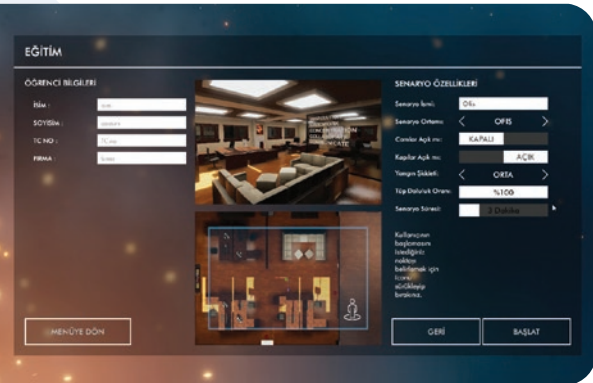

Yangın Söndürmede Ölçme Değerlendirme

- Doğru Müdahale Adımlarının Uygulanması
- Müdahale Mesafesi
- Müdahale Süresi

FIREVR-TR-2205-104

Telefon : +90 (850) 840 00 46

Faks : +90 (312) 210 00 47

E-Posta : info@simsoft.com.tr

Web : www.simsoft.com.tr

MERKEZ

ODTÜ Teknokent SATGEB Bölge.
Ortak Bina 1. Kat AR-GE Ofisi
ANKARA, TÜRKİYE

HAB / KAHRAMANKAZAN

Ankara Uzay ve Havacılık İhtisas OSB
Saray Mahallesi, B28 Caddesi No: 4/1
ANKARA, TÜRKİYE

BİLKENT

Ankara Teknoloji Geliştirme Bölgesi
Cyberpark, Cyberplaza A Blok 5. Kat
ANKARA, TÜRKİYE

İSTANBUL

Teknopark İstanbul Sanayi Mah.
Teknokent Bulvarı No: 1/3A 208
İSTANBUL, TÜRKİYE

HACETTEPE

Üniversiteler Mah. Hacettepe Üniversitesi
Teknokent 6. AR-GE F Blok 8.Kat
ANKARA, TÜRKİYE

USA FLORIDA

Simsoft Technologies 4250
Alafaya Trail Ste 212-148 USA
E-Mail : info@simsofttech.com