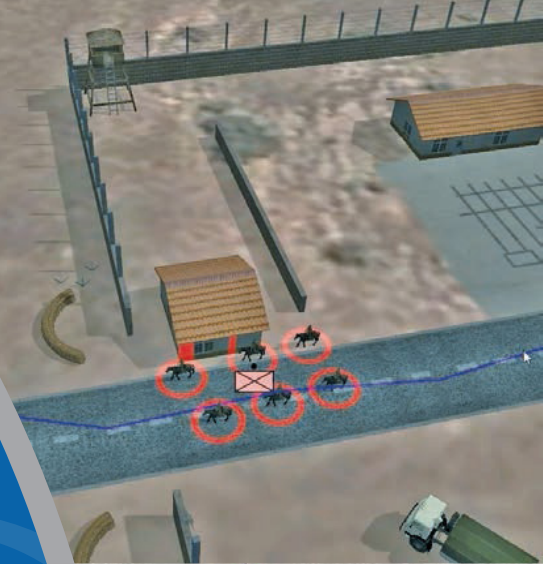

Taktik Simülasyon Özellikleri

- Genişleyebilir altyapı
- Yeni model ve davranış desteği
- Akıllı davranış desteği
- 100+ kullanıcı desteği
- Dokunmatik kontrol desteği
- 1000 nesne (sınır güvenliği, kara, hava ve deniz desteği)
- Sınırsız senaryo hazırlama desteği