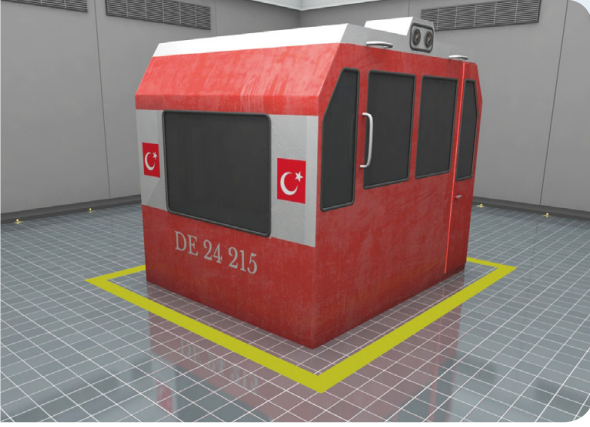

- Tramvay Simülatörü
- Tren Simülatörü
- Hızlı Tren Simülatörü
- Masa Tipi Simülatörü

RAYLI SİSTEMLER EĞİTİM SİMÜLATÖRÜ

Simsoft; tren sürücülerinin operasyonel becerilerini 3D ortamlarda eğitmeyi, değerlendirmeyi ve arttırmayı amaçlar.

Sürücü Eğitim Simülatörü

- 2DOF/3DOF/6DOF Hareketli Platform Sürücü Ekipmanları
- Gerçek ve Gerçeğe Yakın Araç Donanımları
- Tam/Yarım Kabin Çok Kanallı Görüntü Sistemi

Yazılım Özellikleri

- Yüksek Sadakatli Araç Sürüş ve Motor Dinamiği
- Programlanabilen Yapay Zeka
- Ayarlanabilen Ölçme ve Değerlendirme Altyapısı
- Yüksek Çözünürlükte Görselleştirme
- Ray Hattının Yüksek Gerçeklikte Modellenmesi
- Çoklu Ekran Desteği
- Kayıt ve Yeniden İzleme Yeteneği

Donanım Özellikleri

- Konfigüre Edilebilen Donanım Birimleri
- Fiberglass'tan Yapılmış Tam/Yarım Kabin
- Hareketli Platform
- Çoklu Ekranda Görselleştirme
- Gerçek Araç Donanımı
- Sürüş Konsolu
- Gerçek Kadran, Gösterge ve Kontrol Birimleri
- Simülasyon Kontrolü için Eğitim Konsolu